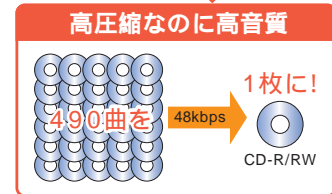

CD Walkman

目指したのは、「ジョギングしても音飛びゼロ」。

G-PROTECTION

ソニー独自の調査の結果、外出中に生じるほとんどの揺れ/振動に対し、ジョギングの一步にあたる0.3秒間に対処すれば、音飛び発生をほぼ防げると判断。そこでメカデッキから新開発し、フォーカス修正までの処理スピードを飛躍的にアップさせることに成功。揺れ/振動を受けない。

すぐさま焦点を合わせ(クイックフォーカス)
ピックアップのスレを戻し(ファインアクセス)
一気に音楽データを蓄積する(高速読み込み)
という3つのアクションを約0.3秒内で実行するメカニズムを開発しました。揺れ/振動にその都度対応し、瞬間対処するので、外出中、ずっと連続して揺れ続けても、ほとんど音が飛ぶことはありません。(当社測定方法による)

G-PROTECTION 2 mode

G-PROTECTIONは、通常の使用状況ならほとんど音飛びが発生しない機構ですが、「2mode」では、さらに強い効果を求める方のために音飛びガードを重視したモードを併せて搭載。聴き方に合わせ、切り換えて使用できるようになっています。

G-PROTECTION STYLE 1(通常モード)
ジョギング時程度の揺れ具合なら連続して受けても、ほとんど音飛びは発生しません。

G-PROTECTION STYLE 2(音飛び防止重視モード)
さらに強い揺れや振動を連続して受けても音飛びはほとんど発生しません。

STYLE 2は音飛び防止優先モードです。CDの高音質にこだわりたい場合は、STYLE 1をおすすめします。

アンチショックピックアップ

音飛びの原因は、揺れ/振動により読み取り用ピックアップがずれることにあります。そこで、軽量化したピックアップを効果的にコントロールするピックアップシステム—アンチショックピックアップをG-PROTECTIONに搭載。音飛びの原因であるピックアップのずれそのものを発生しにくくすることで、さらに音飛び防止性能を強化しました。

DIGITAL MEGA BASS

CDから読み取った低音部のデータをデジタル信号の段階で増幅し、オーディオ信号に変換。ノイズの乗らないクリアで厚みのある低音が楽しめます。

ID3タグ表示対応

MP3ファイルに市販の対応ソフトを使って入力・編集した、タイトルやアーティスト名などの曲についての付属情報を、液晶画面上に表示させることができます。
ID3タグとは、曲名・アルバム名・アーティスト名などの情報をMP3ファイルに追加するフォーマットのことで、

グループスキップ機能

CD-R/RWにATRAC3plus/ATRAC3/MP3形式で記録する際、ファイルをCDタイトルごとやアーティストごとに同一グループにまとめておけば、グループスキップ機能により、聴きたい曲に簡単にアクセスできます。

プレイモード

10パターン:通常演奏/1曲演奏/プログラム演奏/シャッフル/ブックマークの5種類のモードを搭載。それぞれの機能に対して1回のみかりピートさせるかが選べ、合計10パターンの再生が可能。
16パターン:上記の10パターンに加えてグループ内演奏/プレイリスト演奏/グループ内シャッフルの機能に対して1回のみかりピートさせるかが選べ、合計16パターンの再生が可能。

64曲プログラム

曲の再生の順番を最大64曲までプログラムできます。お好みの曲を登録し、聴きたい曲だけMDに録音したいときなどに便利です。

バッテリー

カーバッテリー対応

対応機種について詳しくは27ページ「CDウォークマン機能表」をご覧ください。

継ぎ足し充電OK