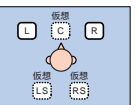

VM1が再生するバーチャルサウンド音場音場処理により仮想センタースピーカー/サブスピーカーを作り出し、サラウンド音場を再現します。