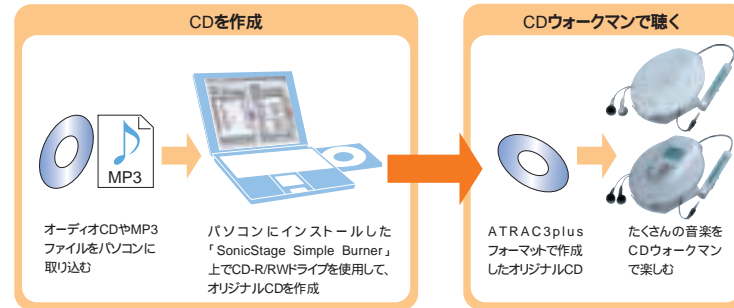

付属ソフトウェア「SonicStage Simple Burner」を使って簡単に自分だけのCDを作成

快適なCDライフをさらに広げる、ATRAC3plus再生対応CDウォークマン

CD1枚に490曲まで記録、お好みの音質で持ち歩けます。

高い音質を維持しながら音楽データを約1/20に圧縮、CD-R/RWディスク1枚に最大490*曲を記録できます。また高音質モードの256kbpsにも対応。楽しみ方に合わせた記録スタイルで、持ち歩けるお気に入りの曲の幅がぐっと広がります。
*1曲を4分で換算(ATRAC3plus/48kbpsモード時)。なお記録できる曲数はCDの収録時間によって異なります。

	ATRAC3plus		ATRAC3			ATRAC3plus
	48kbps	64kbps	66kbps	105kbps	132kbps	256kbps
1枚のCD(700MB)に記録できる曲数	490曲	360曲	350曲	220曲	170曲	90曲

オリジナルCDを簡単に作成できるソフト付属。

わかりやすい画面、簡単な操作でオリジナルのCDを手軽に作成できるソフト「SonicStage Simple Burner」(ソニックステージ シンプルバーナー)を付属しています。はじめてパソコンを使ってCDに記録する人にも親しみやすいソフトです。