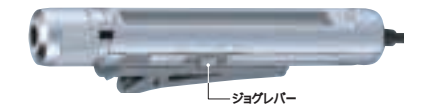

スティック・コントローラー

コントローラー本体をスリム化するとともに片手での操作性をさらに追求しました。基本操作をジョグレバーに集約、回転式ヘッド部を合わせ、ますます簡単&快適に操作できます。またクリップ部は着脱式なので、簡単に向きを変えられます。

充電スタンド付属

本体をセットするだけで充電スタート。携帯電話感覚で手軽に充電できます。

充電スタンドはそれぞれ各種専用のスタンドです。他の機種ではお使いいただけません。

リスニング

ブックマーク機能

セットしたCDの中から自分の好きな曲を選んで登録、記憶させることが可能。聴きたい曲だけを再生して楽しめます。CD1枚につき99曲まで登録可能。最大10枚分の登録を記憶できます。(ATRAC3plus再生対応モデルは999曲×5枚)

パラメトリックイコライザ

曲に合わせてソフトアクティブ/ヘビーの3パターンをプリセット。さらにカスタムモードでは低中高の各音域を -6dB ~ +6dBの範囲で7段階に調節可能。よりお好みに合わせて細かい音質が楽しめます。