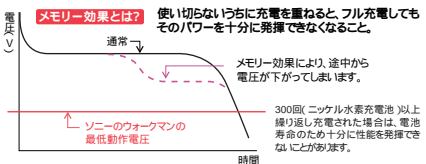

おけいこ/語学学習

A-B間リピート

テープの設定した区間を繰り返して再生します。語学学習などに便利です。

曲おぼえ1曲リピート

聴きたい曲、1曲だけを何度も繰り返して再生します。お気に入りの曲を繰り返し聴きたいときやカラオケの練習で早く曲をおぼえたいときなどに便利です。

リスニング

MEGA BASS

低音を強調し、迫力ある重低音で再生します。ヘッドホンで聴くときに不足がちな低音部をブースト、音量を上げなくても迫力あるサウンドが楽しめます。

GROOVE

MEGA BASSの低音強調をさらに強化。迫力あるクラブサウンドのような音を実現します。

SOUND BOOST

低音域と高音域を同時に強調することにより、聴きとりやすいサウンドを実現します。

REVIVE

音録音したテープは、録音当時と比べると高音域の再現性が低下します。そこで高音域を強調し、より原音に近いサウンドに修正します。

曲探し

再生中、早送り/巻き戻しボタンをポンと押すだけで、前後9曲(3曲)のうち聴きたい1曲を選曲、頭出します(REWボタン3回なら3曲前、FFボタン6回なら6曲先という具合に、押した数で指定できます)。

ブランクスキップ

再生中に無録音部分が約12秒以上続くと自動的に次の曲まで早送りします。テープエンドに長いブランク部があるときも自動的に早送りし反対面を再生するので、いちいち早送りの手間がいらす快適です。

レコーディング

リバーズ録音

録音時に、テープが片面の最後までいくと自動的にテープを反転、そのまま録音を続けます。

録音時間2倍モード

テープの表示時間の2倍の時間(90分テープなら180分)で録音できます。

内蔵マイク

外部録音用のマイクを本体に内蔵していますので、外出先でもテープへの録音が手軽にできます。

ラジオ

ワールドチューナー

海外のFM/AM放送の送信周波数とステップ数に対応。旅行や出張で海外に出かけた時には、現地のFM/AM放送が楽しめます。

*東欧・アフリカ等の一部受信できない放送局があります。

全国1押し局探し

全国、ボタンひと押し(ASPボタン)で、今いる地域の受信可能な放送局を最大24局(FM/AM/TV各バンド8局)自動で探し当て、メモリーします。旅行中や出張先などで周波数がわからなくても、簡単に選局できます。

*電波状況の悪い地域では作動しません。あらかじめご了承ください。

スーパーエリアコール

全国を15のエリア(JR線を含む)に分割し、エリアごとの放送局をプリセット。エリアを選ぶだけで、主要な放送局やサテライト局も簡単に選局できます。

バッテリー

継ぎ足し充電

ウォークマンなら、充電電池の継ぎ足し充電ができます。ソニーのウォークマンは低消費電力設計により低電圧で動作できるため、充電電池の特性であるメモリー効果の影響を受けずに使用できます。そのため、使い切らずに継ぎ足し充電ができるのです。

仕様比較表/再生専用&ラジオ付	WM-EX921	WM-EX631	WM-FX202
キュー&レビュー	-	-	-
スピードコントロール	-	-	-
高速曲探し	16倍	16倍	-
スティック・リモコン	*	-	-
充電スタンド付属	-	-	-
イージーオペレーション	-	-	-
本体液晶ディスプレイ	-	-	-
おけいこ/語学学習	-	-	-
A-B間リピート	-	-	-
曲おぼえ1曲リピート	-	-	-
リスニング	-	-	-
MEGA BASS	-	-	-
GROOVE	-	-	-
SOUND BOOST	-	-	-
REVIVE	-	-	-
曲探し	9曲	9曲	-
ブランクスキップ	-	-	-
ラジオ	-	-	-
ワールドチューナー	-	-	-
全国1押し局探し	-	-	-
スーパーエリアコール	-	-	-
バッテリー	-	-	-
継ぎ足し充電OK	-	-	-

仕様比較表/録音機能付	WM-GX788	WM-GX410	WM-GX202
キュー&レビュー	-	-	-
スピードコントロール	-	-	-
高速曲探し	16倍	-	-
スティック・リモコン	*	-	-
充電スタンド付属	-	-	-
イージーオペレーション	-	-	-
本体液晶ディスプレイ	-	-	-
おけいこ/語学学習	-	-	-
A-B間リピート	-	-	-
曲おぼえ1曲リピート	-	-	-
リスニング	-	-	-
MEGA BASS	-	-	-
GROOVE	-	-	-
SOUND BOOST	-	-	-
REVIVE	-	-	-
曲探し	9曲	-	-
ブランクスキップ	-	-	-
レコーディング	-	-	-
リバーズ録音	-	-	-
録音時間2倍モード	-	-	-
内蔵マイク	-	-	-
ラジオ	-	-	-
ワールドチューナー	-	-	-
全国1押し局探し	-	-	-
スーパーエリアコール	-	-	-
バッテリー	-	-	-
継ぎ足し充電OK	-	-	-

*バックライト付。

eco info お客様に製品の環境配慮内容をお伝えるために、ソニーでは2000年12月よりeco infoマークを利用しています。

本体主要部のはんだ付けに無鉛はんだを使用しています。WM-EX631/FX202/GX788/GX202

本体主要部及びアクセサリのプリント配線板でロゲン系無鉛剤を使用しています。WM-FX202/GX788/GX202

付属ヘッドホンのコードに非塩ビ材を使用しています。WM-EX631/GX202

シブパックパッケージ材及び付属ヘッドホンのコードに非塩ビ材を使用しています。WM-FX202

付属ヘッドホン・マイク・AC/ワーアダプター・リモコンのコードに非塩ビ材を使用しています。WM-GX788

説明書に100%古紙再生紙とVOC(揮発性有機化合物)ゼロ植物油型インキを使用しています。再資源化できます。WM-FX202

説明書にVOC(揮発性有機化合物)ゼロ植物油型インキを使用しています。再資源化できます。WM-EX631/GX788/GX202

キャビネットに植物原料プラスチックを使用しています。植物原料プラスチックは、再生可能な植物原料を使用し、石油資源の節約を図っています。自然界の微生物によって水と二酸化炭素に分解されます。WM-FX202

TAPE Walkman

再生専用