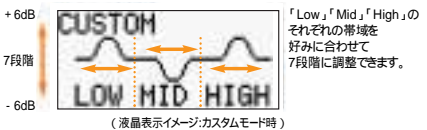

CD Walkman

目指したのは、「ジョギングしても音飛びゼロ」。

G-PROTECTION

ソニー独自の調査の結果、外出中に生じるほとんどの揺れ/振動に対し、ジョギングの一步にあたる0.3秒間に対処すれば、音飛び発生をほぼ防げると判断。そこでメカデッキから新開発し、フォーカス修正までの処理スピードを飛躍的にアップさせることに成功。揺れ/振動を受けない。

すぐさま焦点を合わせ(クイックフォーカス)
ピックアップのスレを戻し(ファインアクセス)
一気に音楽データを蓄積する(高速読み込み)
という3つのアクションを約0.3秒内で実行するメカニズムを開発しました。揺れ/振動にその都度対応し、瞬間対処するので、外出中、ずっと連続して揺れ続けても、ほとんど音が飛ぶことはありません。(当社測定方法による)

G-PROTECTION 2 mode

G-PROTECTIONは、通常の使用状況ならほとんど音飛びが発生しない機構ですが、「2mode」では、さらに強い効果を求める方のために音飛びガードを重視したモードを併せて搭載。聴き方に合わせ、切り換えて使用できるようになっています。

G-PROTECTION STYLE 1(通常モード)
ジョギング時程度の揺れ具合なら連続して受けても、ほとんど音飛びは発生しません。

G-PROTECTION STYLE 2(音飛び防止重視モード)
さらに強い揺れや振動を連続して受けても音飛びはほとんど発生しません。

STYLE 2は音飛び防止優先モードです。CDの高音質にこだわりたい場合は、STYLE 1をおすすめします。

アンチショックピックアップ

音飛びの原因は、揺れ/振動により読み取り用ピックアップがずれることにあります。そこで、軽量化したピックアップを効果的にコントロールするピックアップシステム—アンチショックピックアップをG-PROTECTIONに搭載。音飛びの原因であるピックアップのずれそのものを発生しにくくすることで、さらに音飛び防止性能を強化しました。

DIGITAL MEGA BASS

CDから読み取った低音部のデータをデジタル信号の段階で増幅し、オーディオ信号に変換。ノイズの乗らないクリアで厚みのある低音が楽しめます。

ID3タグ表示対応

MP3ファイルに市販の対応ソフトを使って入力・編集した、タイトルやアーティスト名などの曲についての付属情報を、液晶画面上に表示させることができます。
ID3タグとは、曲名・アルバム名・アーティスト名などの情報をMP3ファイルに追加するフォーマットのことで、

グループスキップ機能

CD-R/RWにATRAC3plus/ATRAC3/MP3形式で記録する際、ファイルをCDタイトルごとやアーティストごとに同一グループにまとめておけば、グループスキップ機能により、聴きたい曲に簡単にアクセスできます。

プレイモード

10パターン:通常演奏/1曲演奏/プログラム演奏/シャッフル/ブックマークの5種類のモードを搭載。それぞれの機能に対して1回のみかりピートさせるかが選べ、合計10パターンの再生が可能。
16パターン:上記の10パターンに加えてグループ内演奏/プレイリスト演奏/グループ内シャッフルの機能に対して1回のみかりピートさせるかが選べ、合計16パターンの再生が可能。

64曲プログラム

曲の再生の順番を最大64曲までプログラムできます。お好みの曲を登録し、聴きたい曲だけMDに録音したいときなどに便利です。

バッテリー

カーバッテリー対応

対応機種について詳しくは27ページ「CDウォークマン機能表」をご覧ください。

継ぎ足し充電OK