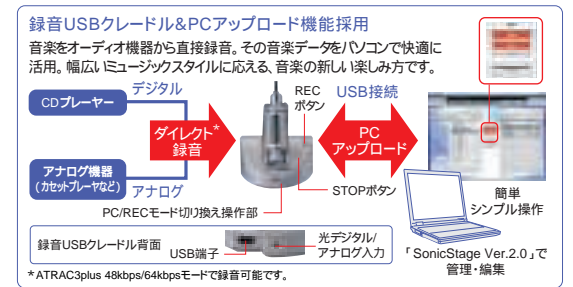

付属品 アプリケーションソフトウェア「SonicStage Ver.2.0」(CD-ROM)、ヘッドホン用イヤークッション(500mm)、専用USBケーブル、録音USBクレードル、キヤリングポーチ、AC/ワアアダプター、ネックストラップ
*メモリスティック デュオ™は付属しておりません。
*SonicStage Ver.2.0については詳しくは5ページをご覧ください。またご利用いただけるパソコンについて詳しくは26ページをご覧ください。

大量の音楽データを記録できる、小型の著作権保護対応メモリスティック デュオ™。

MEMORY STICK DUO MAGIC GATE

著作権保護対応iC記録メディア™メモリスティック デュオ™		
MSH-M32N(32MB)	オープン価格	新発売
MSH-M64N(64MB)	オープン価格	新発売
MSH-M128N(128MB)	オープン価格	新発売

*メモリスティック デュオ アダプターは付属しておりません。