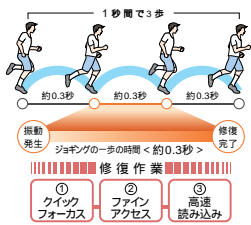

CD Walkman

目指したのは、「ジョギングしても音飛びゼロ」。

G-PROTECTION

ソニー独自の調査の結果、外出中に生じるほとんどの揺れ/振動に対し、ジョギングの一步にあたる0.3秒間に対処すれば、音飛び発生をほぼ防げると判断。そこでメカデッキから新開発し、フォーカス修正までの処理スピードを飛躍的にアップさせることに成功。揺れ/振動を受けない。

すぐさま焦点を合わせ(クイックフォーカス)
ピックアップのスレを戻し(ファインアクセス)
一気に音楽データを蓄積する(高速読み込み)
という3つのアクションを約0.3秒内で実行するメカニズムを開発しました。揺れ/振動にその都度対応し、瞬間対処するので、外出中、ずっと連続して揺れ続けても、ほとんど音が飛ぶことはありません。(当社測定方法による)