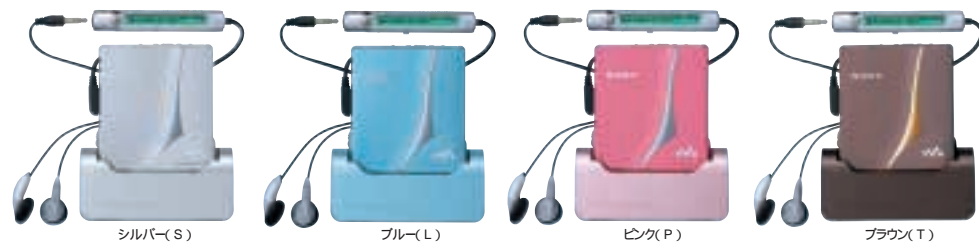

\*バーチャルホンテックノロジー・アコースティックエンジンと6バンドイコライザは、同時使用することはできません。

内蔵充電電池によるSPステレオモードでの連続再生時間です。  
内蔵充電電池によるLP4ステレオモードでの連続再生時間です。

付属品 ヘッドホン、MZ-E10専用漢字表示対応スティック・コントローラー(バックライト付)、ヘッドホンアダプター、充電スタンド、AC/アダプター(充電スタンド用)、キヤリングポーチ

ヘッドホン、スティック・コントローラーの色はすべてシルバー、充電スタンドの色はすべてブラックです。

**ご使用上のご注意** ノイズキャンセリング・ヘッドホンの一部の機種ではご使用できない場合があります。(ソニーの機種ではMDR-NC20、MDR-NC11、MDR-NC5)

再生専用

HD HIGH DEFINITION  
DIGITAL AMP

MZ-E720  
シルバー(S)

E720

98/155時間  
連続再生