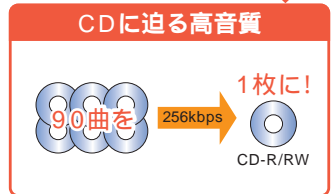

CD Walkman

目指したのは、「ジョギングしても音飛びゼロ」。

G-PROTECTION

ソニー独自の調査の結果、外出中に生じるほとんどの揺れ/振動に対し、ジョギングの一步にあたる0.3秒間に対処すれば、音飛び発生をほぼ防げると判断。そこでメカデッキから新開発し、フォーカス修正までの処理スピードを飛躍的にアップさせることに成功。揺れ/振動を受けない。

すぐさま焦点を合わせ(クイックフォーカス)
ピックアップのスレを戻し(ファインアクセス)
一気に音楽データを蓄積する(高速読み込み)
という3つのアクションを約0.3秒内で実行するメカニズムを開発しました。揺れ/振動にその都度対応し、瞬間対処するので、外出中、ずっと連続して揺れ続けても、ほとんど音が飛ぶことはありません。(当社測定方法による)

G-PROTECTION 2 mode

G-PROTECTIONは、通常の使用状況ならほとんど音飛びが発生しない機構ですが、「2mode」では、さらに強い効果を求める方のために音飛びガードを重視したモードを併せて搭載。聴き方に合わせ、切り換えて使用できるようになっています。

G-PROTECTION STYLE 1(通常モード)
ジョギング時程度の揺れ具合なら連続して受けても、ほとんど音飛びは発生しません。

G-PROTECTION STYLE 2(音飛び防止重視モード)
さらに強い揺れや振動を連続して受けても音飛びはほとんど発生しません。

STYLE 2は音飛び防止優先モードです。CDの高音質にこだわりたい場合は、STYLE 1をおすすめします。

アンチショックピックアップ

音飛びの原因は、揺れ/振動により読み取り用ピックアップがずれることにあります。そこで、軽量化したピックアップを効果的にコントロールするピックアップシステム—アンチショックピックアップをG-PROTECTIONに搭載。音飛びの原因であるピックアップのずれそのものを発生しにくくすることで、さらに音飛び防止性能を強化しました。

DIGITAL MEGA BASS

CDから読み取った低音部のデータをデジタル信号の段階で増幅し、オーディオ信号に変換。ノイズの乗らないクリアで厚みのある低音が楽しめます。

ID3タグ表示対応

MP3ファイルに市販の対応ソフトを使って入力・編集した、タイトルやアーティスト名などの曲についての付属情報を、液晶画面上に表示させることができます。
ID3タグとは、曲名・アルバム名・アーティスト名などの情報をMP3ファイルに追加するフォーマットのことで、

グループスキップ機能

CD-R/RWにATRAC3plus/ATRAC3/MP3形式で記録する際、ファイルをCDタイトルごとやアーティストごとに同一グループにまとめておけば、グループスキップ機能により、聴きたい曲に簡単にアクセスできます。

プレイモード

10パターン:通常演奏/1曲演奏/プログラム演奏/シャッフル/ブックマークの5種類のモードを搭載。それぞれの機能に対して1回のみかりピートさせるかが選べ、合計10パターンの再生が可能。
16パターン:上記の10パターンに加えてグループ内演奏/プレイリスト演奏/グループ内シャッフルの機能に対して1回のみかりピートさせるかが選べ、合計16パターンの再生が可能。

64曲プログラム

曲の再生の順番を最大64曲までプログラムできます。お好みの曲を登録し、聴きたい曲だけMDに録音したいときなどに便利です。

バッテリー

カーバッテリー対応

対応機種について詳しくは27ページ「CDウォークマン機能表」をご覧ください。

継ぎ足し充電OK